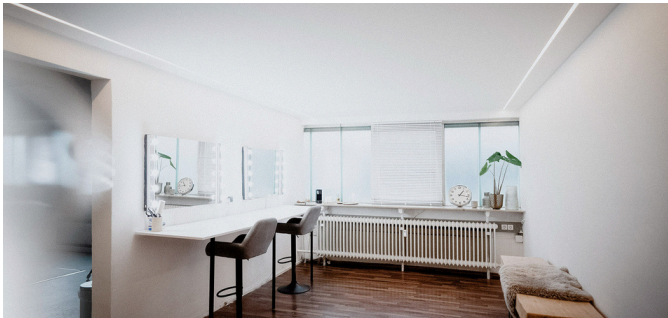

welcome.
D1
Studio
IN1

E X P O S E

2025

PHOTOGRAPHY | FILM | CONTENT

Studio 1

Raummaße: 9,30m x 5,70m
90° Hohlkehle
Fotofläche 6,0 x 4,4m
Deckenhöhe 4,30m
Tageslicht (abdunkelbar),
eine Color-Flexwand (kann auf Kundenwunsch in Wunschfarbe
gestrichen werden).
angrenzender Makeup Raum ca 18qm
mit 2 Stylingplätzen, einem mobilen Kleiderständer und Bügelstation

Studio 2

Raummaße 5,70m x 10m
180° Hohlkehle
Shootingfläche 5,75m 3,80m
Deckenhöhe 2,15m,
Loungebereich mit Kaffecke
Steharbeitsplatz

Ausstattung / Preise

Studiomiete (inklusive)

Exklusive Nutzung der Räumlichkeiten
 Strom und Heizung
 3 Parkplätze
 Bügelbrett/Eisen
 div. Stylingprodukte
 Fön, Glätteisen
 Kleiderständer
 Wasser / Kaffee (Nespresso)