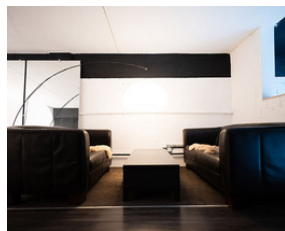

Ausstattung / Preise

Studiomiete (inklusive)

Exklusive Nutzung der Räumlichkeiten
Strom und Heizung
3 Parkplätze
Bügelbrett/Eisen
div. Stylingprodukte
Fön, Glätteisen
Kleiderständer
Wasser / Kaffee (Nespresso)

Zusätzliche Ausstattung

3 HENSEL Blitzköpfe
HENSEL Softbox | Striplight | Schirm
2,5m
Beautydish
Reflektoren mit Wabeneinsatz
Diverse Stative
Funkauslöser
Windmaschine

.. wird stetig aufgebaut :)

Miete

(OHNE Equipment)

2 STD - 80 EUR
4 STD - 160 EUR
8 STD - 320 EUR

Miete

(MIT Equipment)

2 STD - 100 EUR
4 STD - 200 EUR
8 STD - 400 EUR