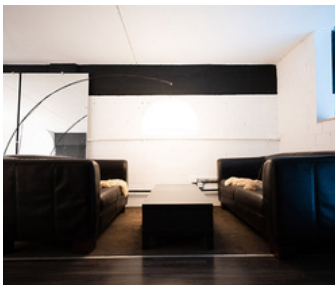

welcome.
D1
Studio
IN1

E X P O S E

2025

PHOTOGRAPHY | FILM | CONTENT

Studio 1

Raummaße: 9,30m x 5,70m
90° Hohlkehle
Fotofläche 6,0 x 4,4m
Deckenhöhe 4,30m
Tageslicht (abdunkelbar),
eine Color-Flexwand (kann auf Kundenwunsch in Wunschfarbe
gestrichen werden).
angrenzender Makeup Raum ca 18qm
mit 2 Stylingplätzen, einem mobilen Kleiderständer und Bügelstation

Studio 2

Raummaße 5,70m x 10m
180° Hohlkehle
Shootingfläche 5,75m 3,80m
Deckenhöhe 2,15m,
Loungebereich mit Kaffecke
Steharbeitsplatz

Ausstattung / Preise

Studiomiete (inklusive)

Exklusive Nutzung der Räumlichkeiten
 Strom und Heizung
 3 Parkplätze
 Bügelbrett/Eisen
 div. Stylingprodukte
 Fön, Glätteisen
 Kleiderständer
 Wasser / Kaffee (Nespresso)