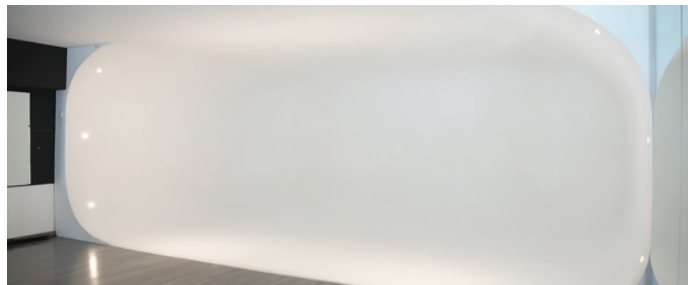

welcome.
D1
Studio
IN1

E X P O S E

2025

PHOTOGRAPHY | FILM | CONTENT

Studio 1

Raummaße: 9,30m x 5,70m
90° Hohlkehle
Fotofläche 6,0 x 4,4m
Deckenhöhe 4,30m
Tageslicht (abdunkelbar),
eine Color-Flexwand (kann auf Kundenwunsch in Wunschfarbe
gestrichen werden).
angrenzender Makeup Raum ca 18qm
mit 2 Stylingplätzen, einem mobilen Kleiderständer und Bügelstation

Studio 2

Raummaße 5,70m x 10m
180° Hohlkehle
Shootingfläche 5,75m 3,80m
Deckenhöhe 2,15m,
Loungebereich mit Kaffecke
Steharbeitsplatz

Ausstattung / Preise

Studiomiete (inklusive)

Exklusive Nutzung der Räumlichkeiten
 Strom und Heizung
 3 Parkplätze
 Bügelbrett/Eisen
 div. Stylingprodukte
 Fön, Glätteisen
 Kleiderständer
 Wasser / Kaffee (Nespresso)